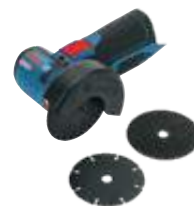

BERBEQUINS COM PERCUSSÃO

GSB 12V-15
Mala L-BOXX
06019B690E
113,00 €*
Caixa de cartão
06019B6901
97,00 €*

GSB 12V-35
Mala L-BOXX
06019J9001
146,00 €*
Caixa de cartão
06019J9002
131,00 €*

GSR 12V-15
Mala L-BOXX
060186810D
107,00 €*
Caixa de cartão
0601868101
84,00 €*

SISTEMA FLEXICLIC
GSR 12V-15 FC
Caixa de cartão
06019F6004
125,00 €*

APARAFUSADORAS

SISTEMA FLEXICLIC
GSR 12V-35 FC
Mala L-BOXX
06019H3003
240,00 €*
Full Set: 4 Acessórios

GDR 12V-105
Mala L-BOXX
06019A6906
149,00 €*
Caixa de cartão
06019A6901
128,00 €*
1/4"

GDR 12V-110
Mala L-BOXX
06019E0003
177,00 €*
Caixa de cartão
06019E0002
156,00 €*
1/4"

GDS 12V-115
Mala L-BOXX
06019E0102
173,00 €*
Caixa de cartão
06019E0101
154,00 €*
3/8"

APARAFUSADORAS / CHAVES DE IMPACTO

MINI TUPIA

GKF 12V-8
Mala L-BOXX
06016B0001
226,00 €*
Caixa de cartão
06016B0002
188,00 €*

LANTERNAS

GLI 12V-300
Caixa de cartão
06014A1000
51,00 €*

GLI 12V-330
Caixa de cartão
06014A0000
76,00 €*

GLI Variled
Bolsa de transporte
0601443400
76,00 €*

MULTI-CORTADOR

GUS 12V-300
Mala L-BOXX
06019B2905
156,00 €*
Caixa de cartão
06019B2901
135,00 €*

MULTI-FERRAMENTA

GOP 12V-28
Mala L-BOXX
06018B5002
156,00 €*
Caixa de cartão
06018B5001
135,00 €*

BERBEQUIM ANGULAR

GWB 12V-10
Mala L-BOXX
0601390909
146,00 €*

REBARBADO

CÂMARA TÉRMICA

GTC 400 C
Mala L-BOXX
0601083108
1.249,50 €*

NÍVEL LASER

GLL 3-80 CG
Mala L-BOXX
0601063T03
752,85 €*

BATERIAS, CARREGADORES

BATERIAS

GBA 12V 2,0 Ah
1600Z0002X
48,00 €*

GBA 12V 6,0 Ah
1600A00X7H
84,00 €*

GBA 12V 3,0 Ah
1600A00X79
58,00 €*

CARREGADORES